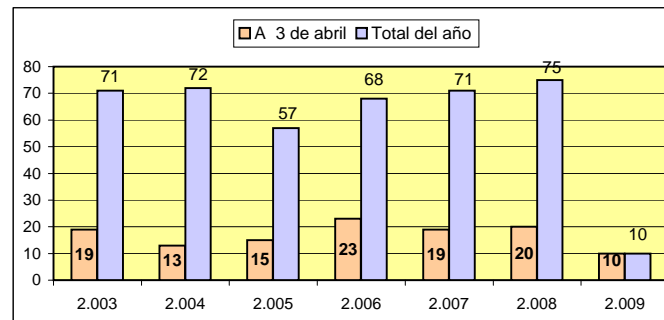

FICHAS MORTALES POR VIOLENCIA DE GÉNERO

FICHA RESUMEN - DATOS PROVISIONALES

Fecha de actualización: 03/04/2009

AÑO 2009

		Nº de casos	% del total
Total VÍCTIMAS		10	100,0%
DENUNCIA	Habían denunciado	4	40,0%
	Retiraron denuncia	0	0,0%
MEDIDAS DE PROTECCIÓN	Solicitaron medida de protección	4	40,0%
	Obtuvieron medida de protección	3	30,0%
	Renunciaron a medidas de protección	1	10,0%
	Medidas de protección caducadas	1	10,0%
	Otras causas de no vigencia de medidas de protección	0	0,0%
	Tenían medida de protección en vigor	1	10,0%
QUEBRANTAMIENTO DE MEDIDAS:	CON consentimiento de la víctima	1	10,0%
	SIN consentimiento de la víctima	0	0,0%
No consta		0	0,0%

Características de las víctimas		Nº de casos	% del total
Total VÍCTIMAS		10	100,0%
NACIONALIDAD DE LA VÍCTIMA	Española	8	80,0%
	Extranjera	2	20,0%
	No consta	0	0,0%
EDAD DE LA VÍCTIMA	<16 años	0	0,0%
	16-17 años	0	0,0%
	18-20 años	0	0,0%
	21-30 años	3	30,0%
	31-40 años	2	20,0%
	41-50 años	2	20,0%
	51-64 años	1	10,0%
	>64 años	2	20,0%
	No consta	0	0,0%
CONVIVENCIA	Si	5	50,0%
	No	5	50,0%
	No consta	0	0,0%
RELACIÓN	Expareja o en fase de ruptura	4	40,0%
	Pareja	6	60,0%

Características de los agresores		Nº Casos	% del total
Total AGRESORES		10	100,0%
NACIONALIDAD DEL AGRESOR	Española	8	80,0%
	Extranjera	2	20,0%
	No consta	0	0,0%
EDAD DEL AGRESOR	<16 años	0	0,0%
	16-17 años	0	0,0%
	18-20 años	0	0,0%
	21-30 años	1	10,0%
	31-40 años	4	40,0%
	41-50 años	2	20,0%
	51-64 años	1	10,0%
	>64 años	2	20,0%
	No consta	0	0,0%
SUICIDIO DEL AGRESOR	No	6	60,0%
	Tentativa	3	30,0%
	Suicidio consumado	1	10,0%

Ambito geográfico		Nº de casos	% del total
Total VÍCTIMAS		10	100,0%
Andalucía	4	40,0%	
Aragón	0	0,0%	
Asturias	0	0,0%	
Baleares, Illes/ Islas Baleares	0	0,0%	
Canarias	0	0,0%	
Cantabria	0	0,0%	
Castilla - La Mancha	0	0,0%	
Castilla y León	0	0,0%	
Cataluña	1	10,0%	
Com. Valenciana	2	20,0%	
Extremadura	0	0,0%	
Galicia	0	0,0%	
Madrid	2	20,0%	
Murcia	0	0,0%	
Navarra	0	0,0%	
País Vasco	1	10,0%	
La Rioja	0	0,0%	
Ceuta	0	0,0%	
Melilla	0	0,0%	